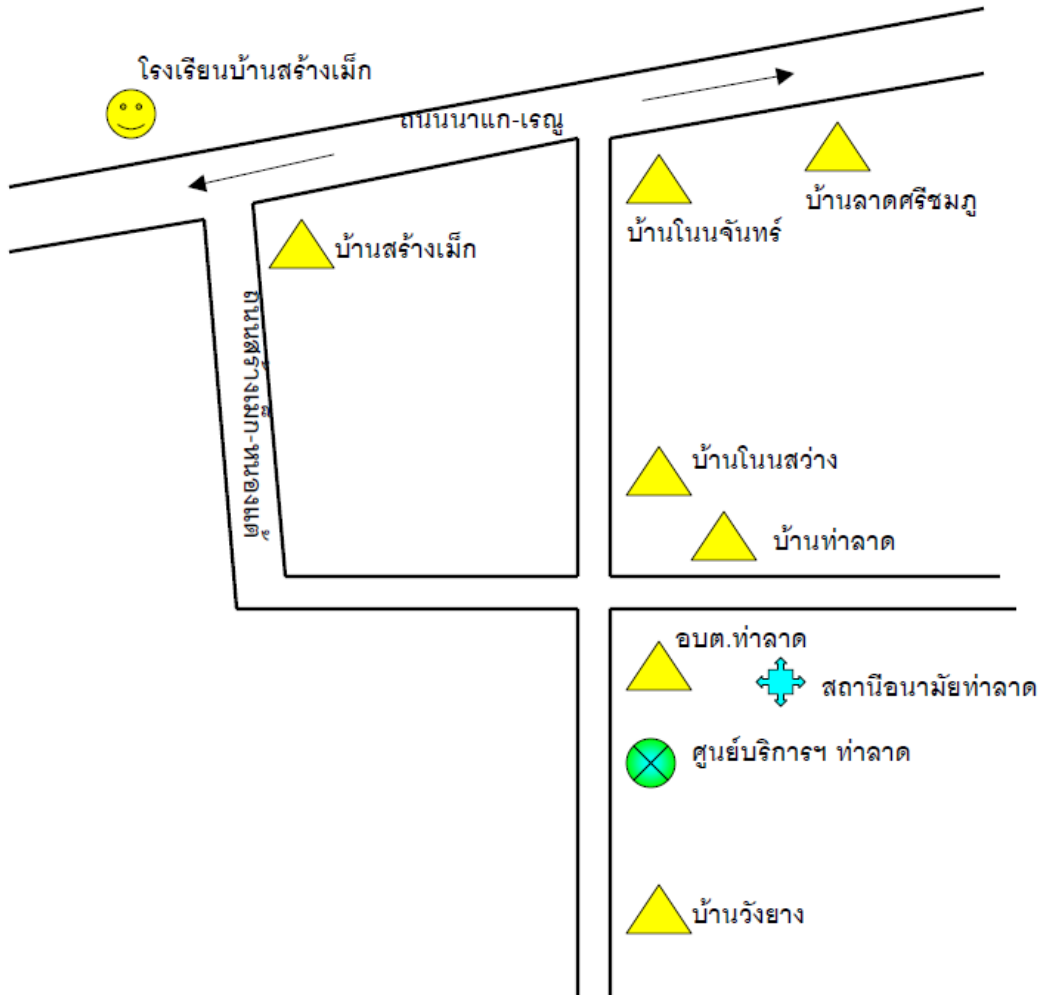

แผนที่แสดงที่ตั้งศูนย์บริการและถ่ายทอดเทคโนโลยีการเกษตรประจำตำบล  
อำเภอเรณูนคร จังหวัดนครพนม  
ประเภทศูนย์ ( ) นำร่อง ( ) หลัก ( ) ขยาย ( / ) เตรียมการ

ผู้อำนวยการศูนย์ :

นายวีระศักดิ์ เพชรรัตน์

ตำแหน่ง เจ้าพนักงานการเกษตรชำนาญงาน