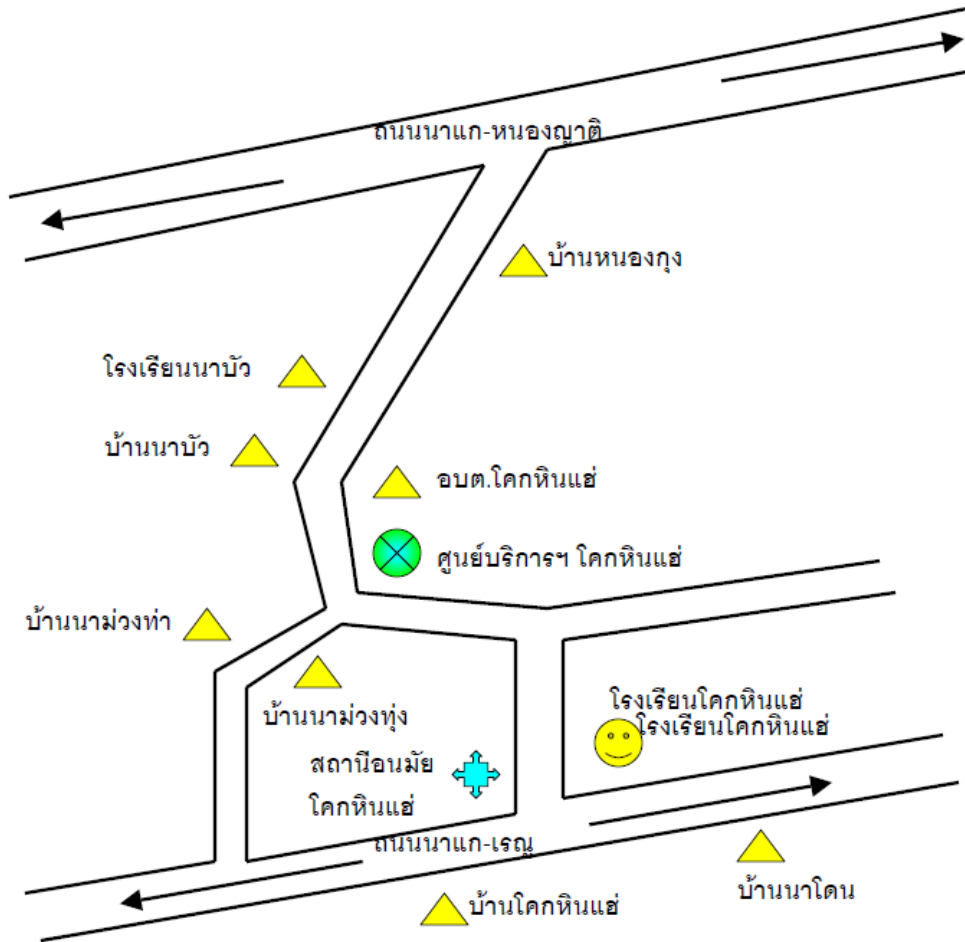

แผนที่แสดงที่ตั้งศูนย์บริการและถ่ายทอดเทคโนโลยีการเกษตรประจำตำบลโคกหินแฮ่
อำเภอเรณูนคร จังหวัดนครพนม
ประเภทศูนย์ () นำร่อง () หลัก () ขยาย (/) เตรียมการ

ผู้อำนวยการศูนย์ :

นายสมปอง สุจิมงคล

ตำแหน่ง เจ้าพนักงานการเกษตรชำนาญงาน